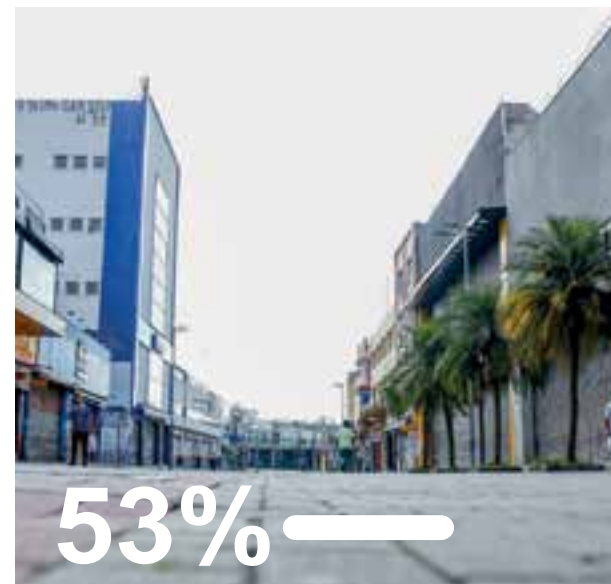

Não

Mortes por coronavírus aumentam 6 vezes em 20 dias em SP

Em 20 dias, o número de mortes por covid-19 em São Paulo cresceu mais de seis vezes. Segundo a Secretaria Estadual da Saúde de São Paulo, no dia 1º de abril o estado tinha 164 mortes provocadas pela doença causada pelo novo coronavírus.

Nesta segunda-feira (20), o estado soma 1.037 óbitos.

Entre as pessoas que

morreram, 78,2% tinham 60 anos ou mais e 614 eram homens. A mortalidade tem sido maior entre quem tem de 70 a 79 anos (272 mortes), seguida pelas faixas de 60 a 69 anos (231) e de 80 a 89 (221). Também faleceram 87 pessoas que tinham mais de 90 anos.

Fora desse grupo de idosos, há também alta mortalidade entre pesso-

as de 50 a 59 anos (120 casos). Também foram registrados óbitos de pessoas mais novas, de 40 a 49 (60 mortes), de 30 a 39 (35), de jovens de 20 a 29 (8) e inclusive de adolescentes 10 a 19 (3).

Os principais fatores de risco associados à mortalidade são cardiopatia (61,8% dos óbitos), diabetes mellitus (42,9%), pneumopatia (14,5%), doença neurológica (11,9%) e doença renal (10,7%). Outros fatores identificados são

imunodepressão, obesidade, asma e doenças hematológica e doença hepática.

Segundo a secretaria, esses fatores de risco foram identificados em 876 pessoas que faleceram por covid-19 (84,4% do total), sendo que 712 delas eram idosas. Houve também 161 vítimas nas quais não foram identificados fatores de risco. Entre elas, 99 tinham mais de 60 anos; 45 estavam na faixa de 40 a 59 anos e 17 tinham entre 20 e 39 anos.

Número de infectados atingiu quase 3 mil

O número de infectados aumentou cerca de cinco vezes, passando de 2.981 no dia 1º de abril para 14.580 nesta segunda. Também cresceu o número de municípios que registraram mortes por covid-19: eram apenas 16 em todo o estado de São Paulo no início de

abril, passando para 95 cidades nesta segunda-feira.

Segundo a secretaria, há 6.032 pacientes internados nos hospitais do estado, entre casos suspeitos e confirmados da doença, seja em unidades de terapia intensiva (UTI) seja em enfermarias.

Guarulhos atinge a marca de 37 mortes pelo Covid; óbitos investigados são 71

Dados do Boletim Epidemiológico divulgado na tarde desta segunda-feira (20) pela Secretaria da Saúde apontam que Guarulhos registrou mais três vítimas fatais por coronavírus (Covid-19) desde sábado (18). Com isso, sobe para 37 o número de óbitos confirmados na cidade. Setenta e um seguem em investigação.

Até o momento já foram notificados em Guarulhos 3.014 casos suspeitos de Covid-19. Deste total, 221 foram confirmados, 495 descartados e 2.298 seguem em investigação. O prefeito Guti disse que o crescimento da doença na cidade é preocupante, tanto de pessoas infectadas como dos óbitos confirmados.

“O número de casos está crescendo muito. Se a gente olhar os últimos nove dias, nós dobramos o número de infectados e triplicamos o número de óbitos e isso talvez seja resultado de um afrouxamento no isolamento

social”, observou.